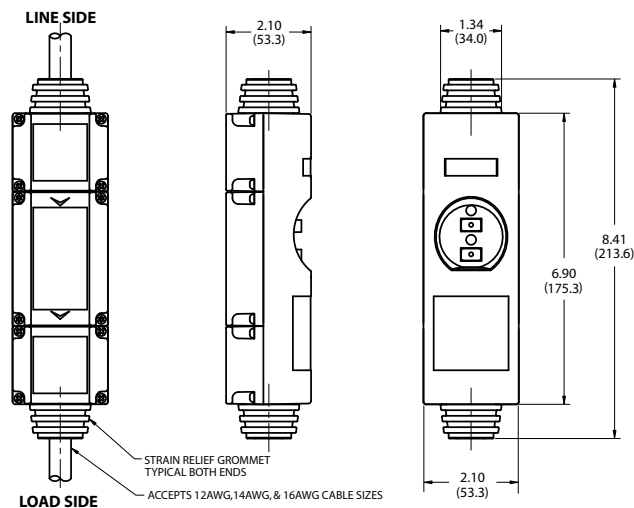

防水漏電ブレーカ 海外用 IP55

safety products

PRCD In-Line User Attachables

57010 501-6

在庫有り

ヨーロッパ、北米向機器取付用  
小型IP55防水漏電ブレーカで、機器の  
使用中での漏電時は遮断して安全を  
確保致します。

- メーカー名: TRC社
- 本社工場: 米国
- 取得認証: UL、CSA、CE

#### FEATURES

- 定格電圧/電流: AC120V/20A,  
AC230V/16A
- 遮断電流: 6mA, 10mA, 30mA
- 保護構造: IP55
- 寸法: 213.6mmx53.3φ
- In-Line型

朝日技研工業株式会社  
ASAHI ENGINEERING & TRADING CO.,LTD.

〒222-0033

神奈川県横浜市港北区新横浜1-12-1

URL : <http://asahi-inc.co.jp>